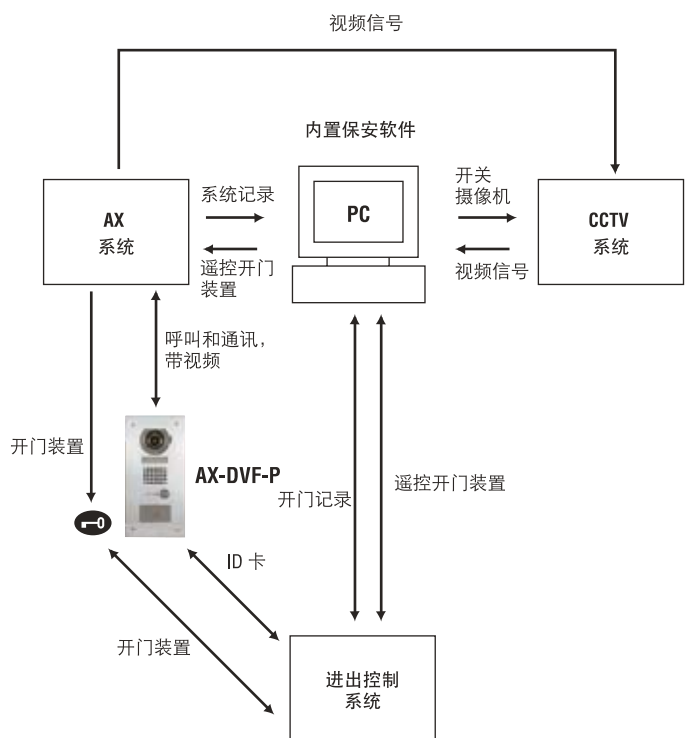

AX-DVF-P
彩色视频门口机，
可装读卡器

IF-DA
门口机

IE-JA
门口机

中央控制装置

AX-084C
中央控制装置，
4个主机和8个门口机

AX-248C
中央控制装置，
8个主机和24个门口机

AX-320C
附加控制装置，
32个门口机

电源
PS-2420S PS-2420UL
PS-2420 → P.122

系统整合

接线

保安和通讯一体化对讲系统

管理主机系统

AX-8MV
彩色可视管理主机

AX-8M
非可视管理主机

AX-16SW
16 呼叫附加选择器

功能特点

- 最多可连接 8 个门口机和 8 个主机
- 用 AX-16SW 最多可扩展至 120 个门口机
- 3-1/2" TFT 彩色液晶显示器 (AX-8MV)
- 免提, 即按即讲, 可选配耳机
- 墙面型和桌面型
- 主机之间呼叫
- 主机之间的所有呼叫有标准和优先两种类型
- 2 个对讲通道和私密通讯
- 1 视频输出 (NTSC) (AX-8MV)
- 扫描监视器, 可选择遥控装置 (如开门装置)
- 有外配谈话开关连接 (如脚踏式开关)
- 呼叫分机

图像观察区域

- AX-DV, AX-DVF
AX-DV-P, AX-DVF-P

中央控制装置

功能特点

- 用 AX-084C 最多可连接 8 个门口机和 4 个主机
- 用 AX-248C 最多可连接 24 个门口机和 8 个主机
- 用 AX-032C 最多再连接 32 个门口机
- CAT-5 (RJ-45 接头) 至分机为 Homerun 连接
- 可 PC 编程
- 2 BNC 视频输出 (NTSC), 带主动视频信号
- 有事件记录功能和遥控装置 (如 PC、进出控制、CCTV)
- RJ-232 串行输出
- 19 英寸支架安装 (2U)