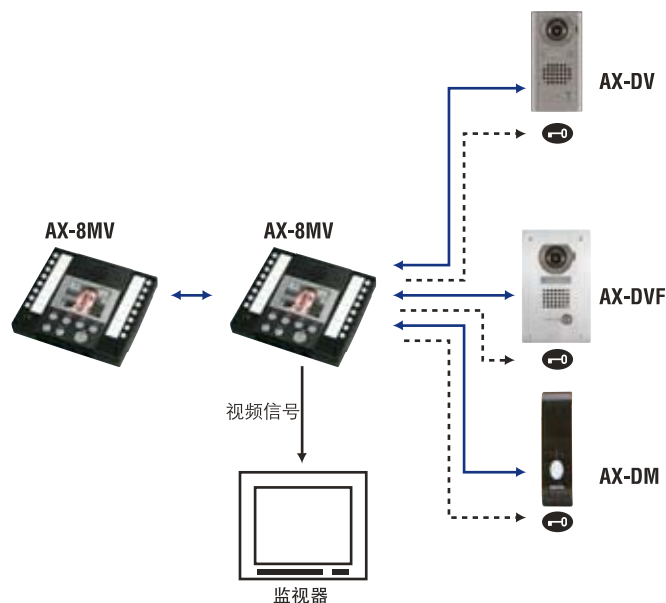

通讯网络

↔ 呼叫和通讯 (门口视频)

---> 开门装置