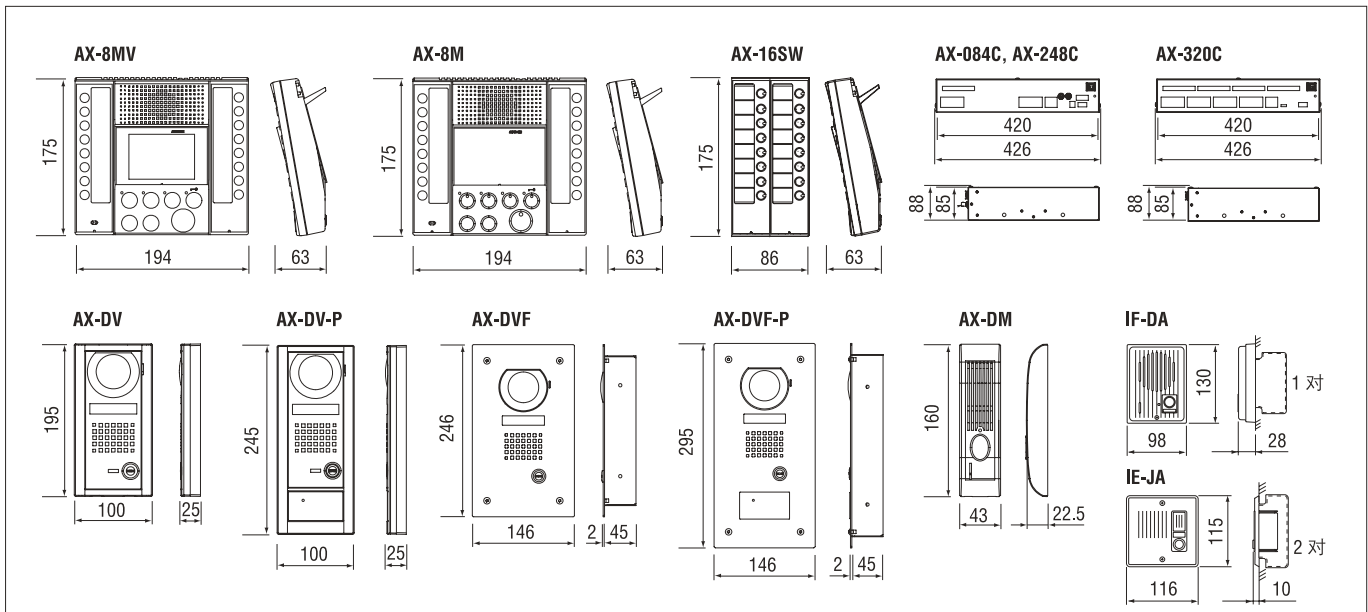

图像观察区域

- AX-DV, AX-DVF
AX-DV-P, AX-DVF-P

中央控制装置

功能特点

- 用 AX-084C 最多可连接 8 个门口机和 4 个主机
- 用 AX-248C 最多可连接 24 个门口机和 8 个主机
- 用 AX-032C 最多再连接 32 个门口机
- CAT-5 (RJ-45 接头) 至分机为 Homerun 连接
- 可 PC 编程
- 2 BNC 视频输出 (NTSC), 带主动视频信号
- 有事件记录功能和遥控装置 (如 PC、进出控制、CCTV)
- RJ-232 串行输出
- 19 英寸支架安装 (2U)

装置尺寸

配件

门口机数量	主机系统	附加选择器	中央控制装置		附加控制装置	备注
	AX-8MV/AX-8M	AX-16SW	AX-084C	AX-248C	AX-320C	
1 ~ 8	1	—	1	—	—	最多 4 个主机
9 ~ 24	1	1	—	1	—	
25 ~ 40	1	2	1	—	1	最多 4 个主机
41 ~ 56	1	3	—	1	1	
57 ~ 72	1	4	1	—	2	最多 4 个主机
73 ~ 88	1	5	—	1	2	
89 ~ 104	1	6	1	—	3	最多 4 个主机
105 ~ 120	1	7	—	1	3	