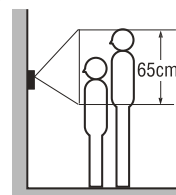

图像观察区域

- AX-DV, AX-DVF
AX-DV-P, AX-DVF-P

中央控制装置

功能特点

- 用 AX-084C 最多可连接 8 个门口机和 4 个主机
- 用 AX-248C 最多可连接 24 个门口机和 8 个主机
- 用 AX-032C 最多再连接 32 个门口机
- CAT-5 (RJ-45 接头) 至分机为 Homerun 连接
- 可 PC 编程
- 2 BNC 视频输出 (NTSC), 带主动视频信号
- 有事件记录功能和遥控装置 (如 PC、进出控制、CCTV)
- RJ-232 串行输出
- 19 英寸支架安装 (2U)