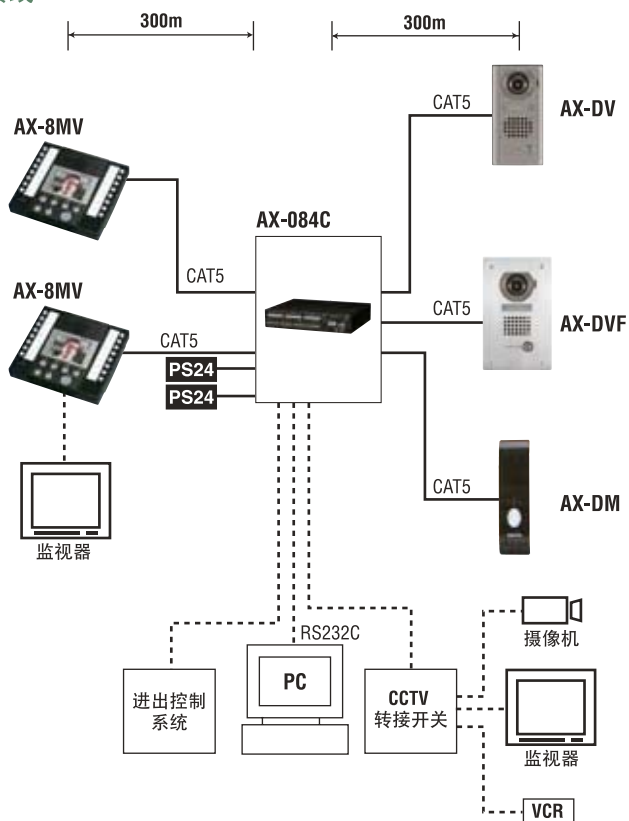

AX-DVF-P
彩色视频门口机，
可装读卡器

IF-DA
门口机

IE-JA
门口机

中央控制装置

AX-084C
中央控制装置，
4个主机和8个门口机

AX-248C
中央控制装置，
8个主机和24个门口机

AX-320C
附加控制装置，
32个门口机

电源
PS-2420S PS-2420UL
PS-2420 → P.122

系统整合

接线

保安和通讯一体化对讲系统

管理主机系统

AX-8MV
彩色可视管理主机

AX-8M
非可视管理主机

AX-16SW
16 呼叫附加选择器

功能特点

- 最多可连接 8 个门口机和 8 个主机
- 用 AX-16SW 最多可扩展至 120 个门口机
- 3-1/2" TFT 彩色液晶显示器 (AX-8MV)
- 免提, 即按即讲, 可选配耳机
- 墙面型和桌面型
- 主机之间呼叫
- 主机之间的所有呼叫有标准和优先两种类型
- 2 个对讲通道和私密通讯
- 1 视频输出 (NTSC) (AX-8MV)
- 扫描监视器, 可选择遥控装置 (如开门装置)
- 有外配谈话开关连接 (如脚踏式开关)
- 呼叫分机

图像观察区域

- AX-DV, AX-DVF
AX-DV-P, AX-DVF-P

中央控制装置

功能特点

- 用 AX-084C 最多可连接 8 个门口机和 4 个主机
- 用 AX-248C 最多可连接 24 个门口机和 8 个主机
- 用 AX-032C 最多再连接 32 个门口机
- CAT-5 (RJ-45 接头) 至分机为 Homerun 连接
- 可 PC 编程
- 2 BNC 视频输出 (NTSC), 带主动视频信号
- 有事件记录功能和遥控装置 (如 PC、进出控制、CCTV)
- RJ-232 串行输出
- 19 英寸支架安装 (2U)